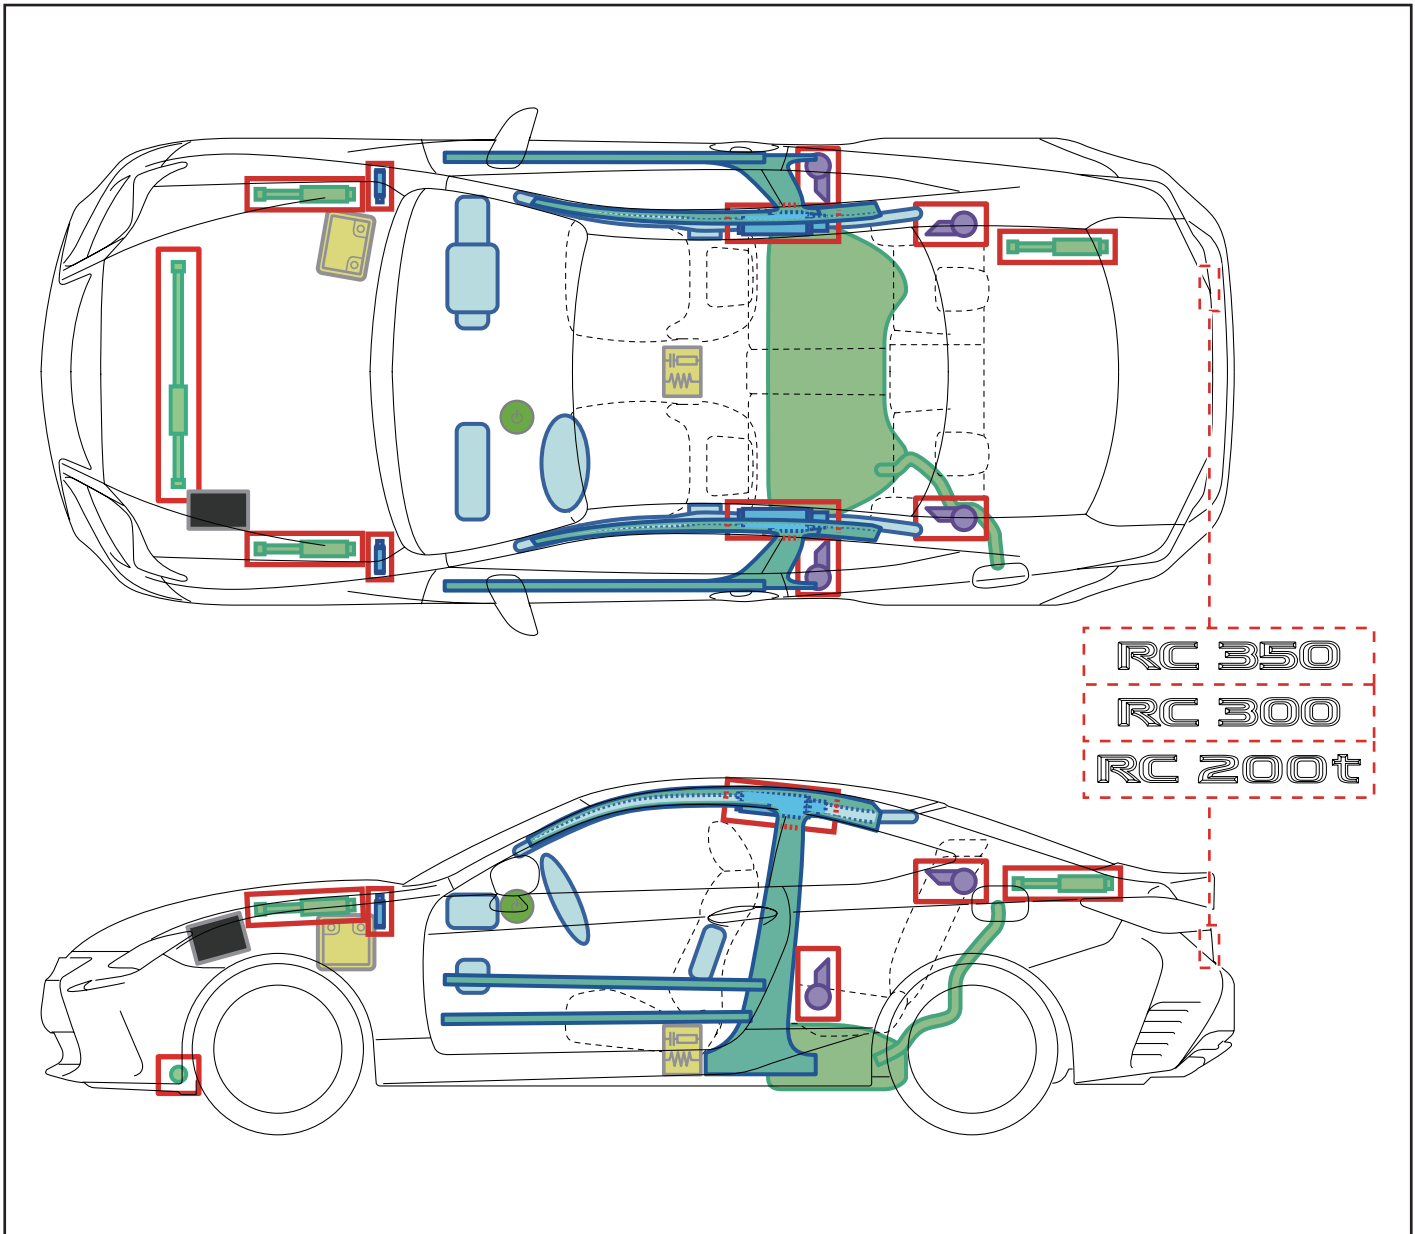

# RC350/300 /200t

LHD  
2014-9

	IG/ 电源开关		保险丝盒		12V 蓄电池
	空气囊 (包括充气装置)		充气装置		燃油箱
	充气减振器		座椅安全带预紧器 (气体发生器)		结构加强件
	空气囊计算机	-	-	-	-
-	-	-	-	-	-

### 操作 12V 蓄电池