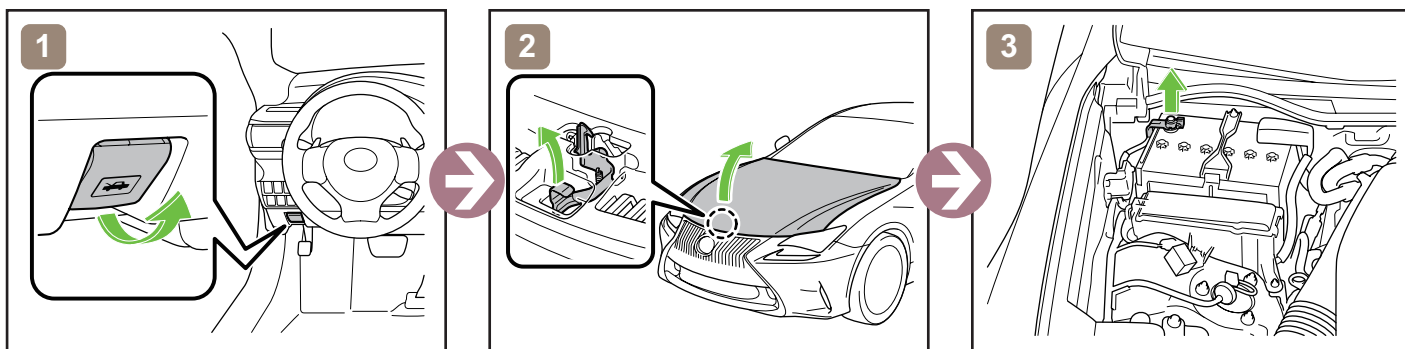

禁用车辆

或

操作 12V 蓄电池

牵引信息

更多详情，请参考《应急指南》。
<http://www.toyota.co.jp/#####/>