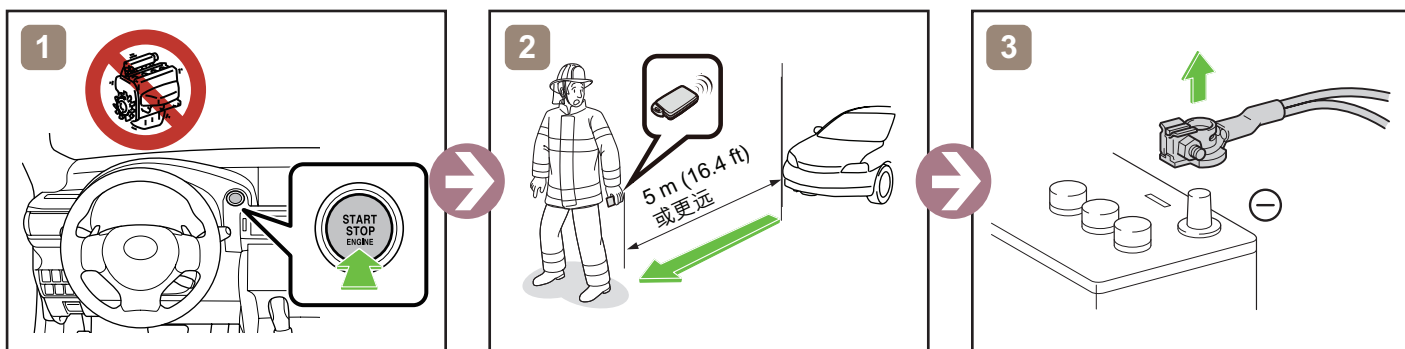

禁用车辆

或

操作 12V 蓄电池

牵引信息

更多详情，请参考《应急指南》。
<http://www.toyota.co.jp/#####/>