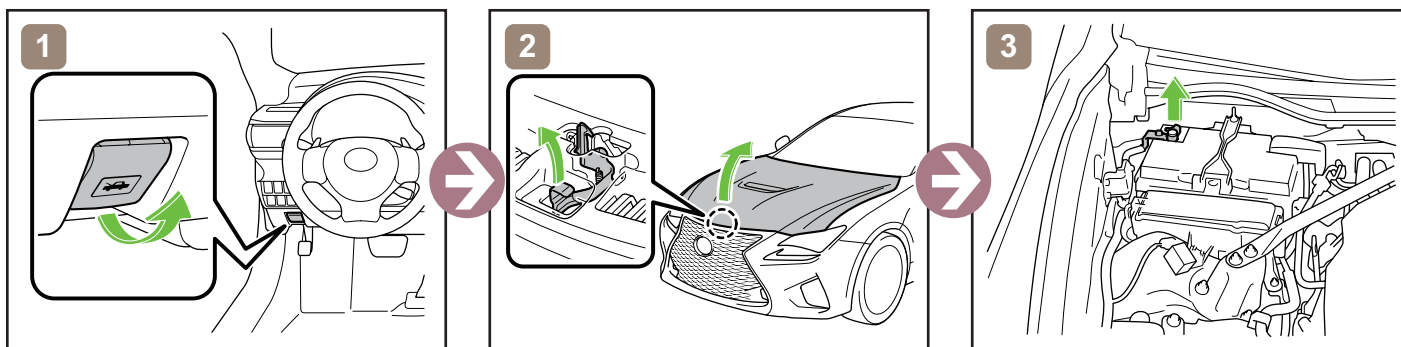

RC F

LHD

2014-9

	点火 / 电源开关		保险丝盒		12V蓄电池
	空气囊 (包括充气装置)		充气装置		燃油箱
	充气式减震器		座椅安全带预紧器 (气体发生器)		结构性加强件
	空气囊ECU	—	—	—	—
—	—	—	—	—	—

禁用车辆

或

接触12V蓄电池

牵引信息