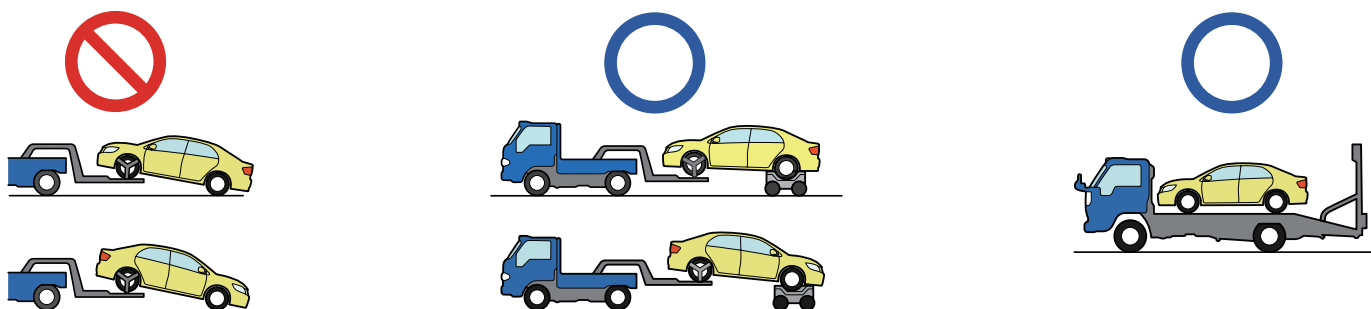

RC F

LHD

2014-9

	点火 / 电源开关		保险丝盒		12V蓄电池
	空气囊 (包括充气装置)		充气装置		燃油箱
	充气式减震器		座椅安全带预紧器 (气体发生器)		结构性加强件
	空气囊ECU	—	—	—	—
—	—	—	—	—	—

禁用车辆

或

接触12V蓄电池

牵引信息