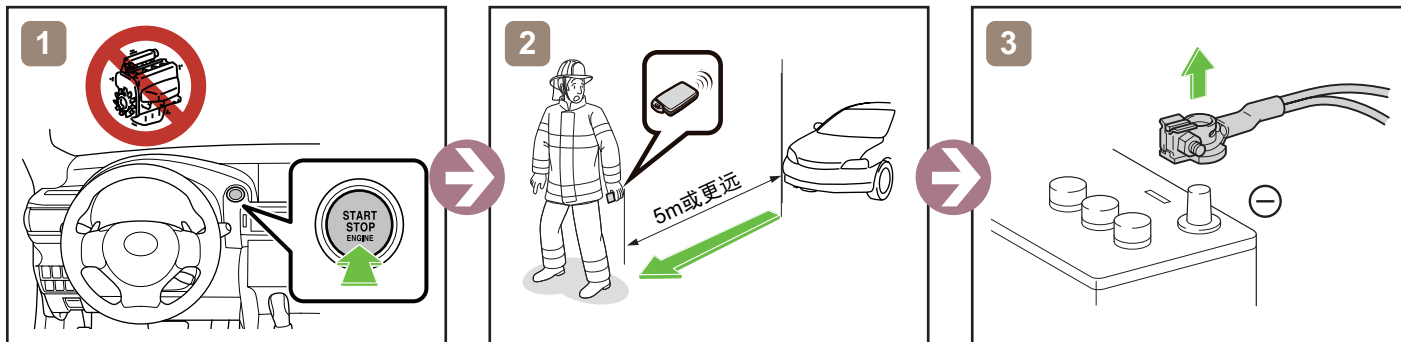

RC F

LHD

2014-9

	点火 / 电源开关		保险丝盒		12V蓄电池
	空气囊 (包括充气装置)		充气装置		燃油箱
	充气式减震器		座椅安全带预紧器 (气体发生器)		结构性加强件
	空气囊ECU	—	—	—	—
—	—	—	—	—	—

禁用车辆

或

接触12V蓄电池

牵引信息