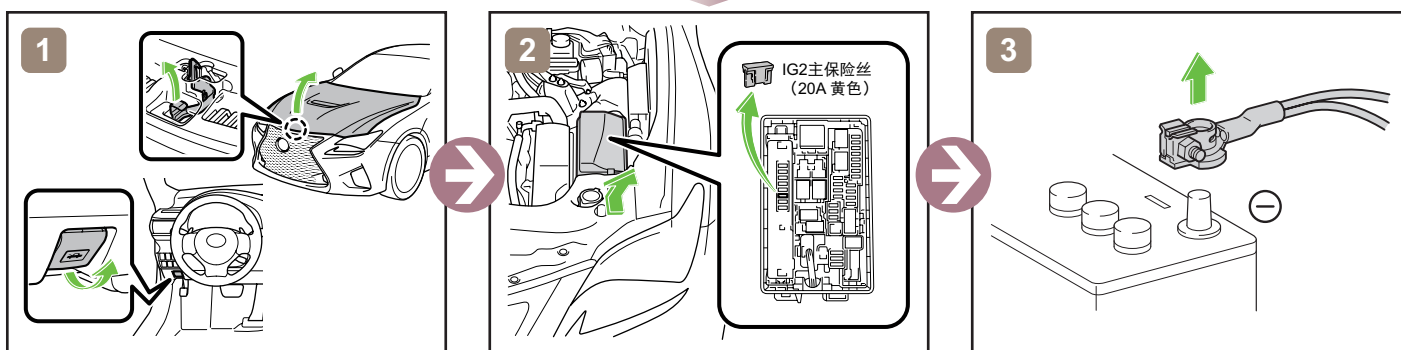

RC F

LHD

2014-9

	点火 / 电源开关		保险丝盒		12V蓄电池
	空气囊 (包括充气装置)		充气装置		燃油箱
	充气式减震器		座椅安全带预紧器 (气体发生器)		结构性加强件
	空气囊ECU	—	—	—	—
—	—	—	—	—	—

禁用车辆

或

接触12V蓄电池

牵引信息