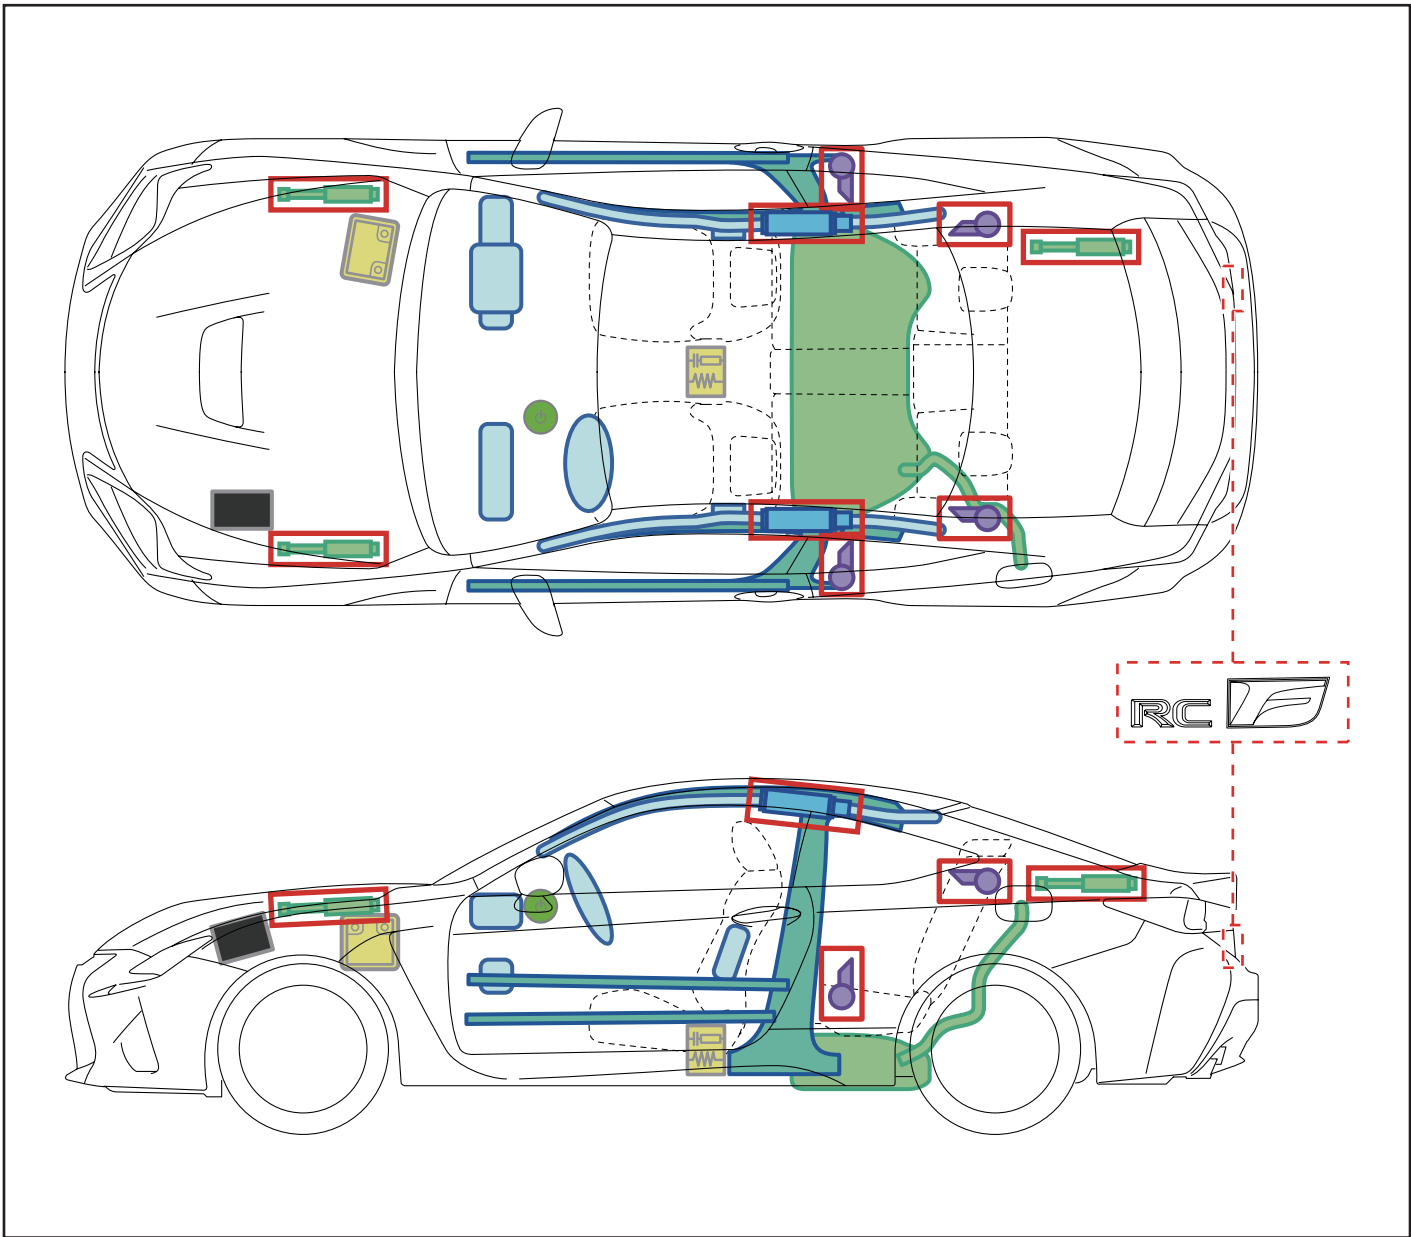

RC F

LHD

2014-9

	点火 / 电源开关		保险丝盒		12V蓄电池
	空气囊 (包括充气装置)		充气装置		燃油箱
	充气式减震器		座椅安全带预紧器 (气体发生器)		结构性加强件
	空气囊ECU	—	—	—	—
—	—	—	—	—	—

禁用车辆

或

接触12V蓄电池

牵引信息