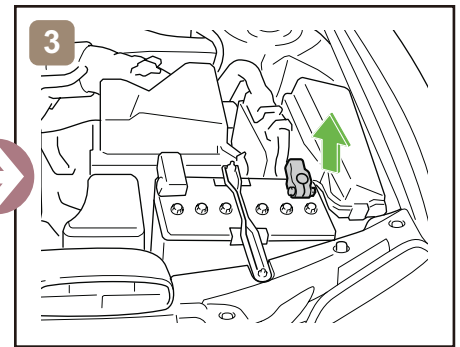

禁用车辆

or

进入 12V 蓄电池

牵引信息

更多详情，请参考“紧急救援指南”

<http://www.lexus.com.cn/>