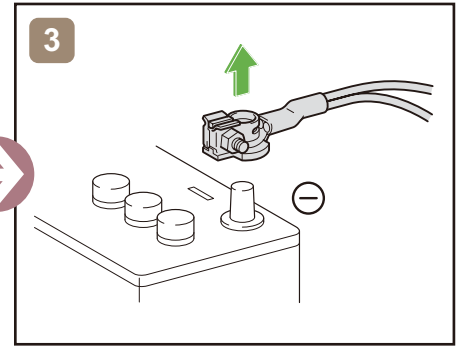

禁用车辆

or

进入 12V 蓄电池

牵引信息

更多详情，请参考“紧急救援指南”

<http://www.lexus.com.cn/>