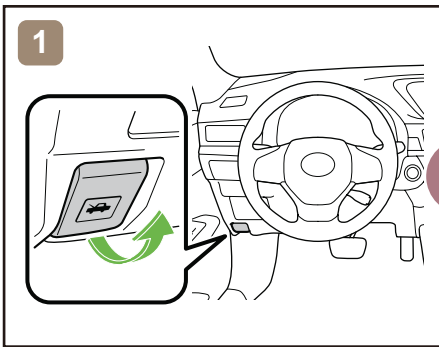

禁用车辆

or

进入 12V 蓄电池

牵引信息

更多详情，请参考“紧急救援指南”

<http://www.lexus.com.cn/>