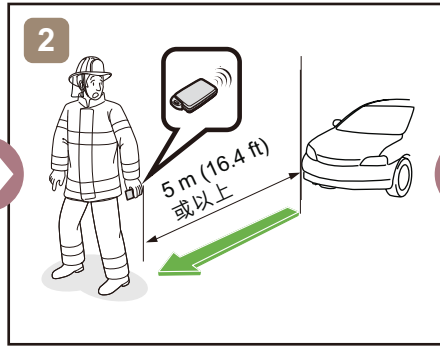

禁用车辆

or

进入 12V 蓄电池

牵引信息

更多详情，请参考“紧急救援指南”

<http://www.lexus.com.cn/>