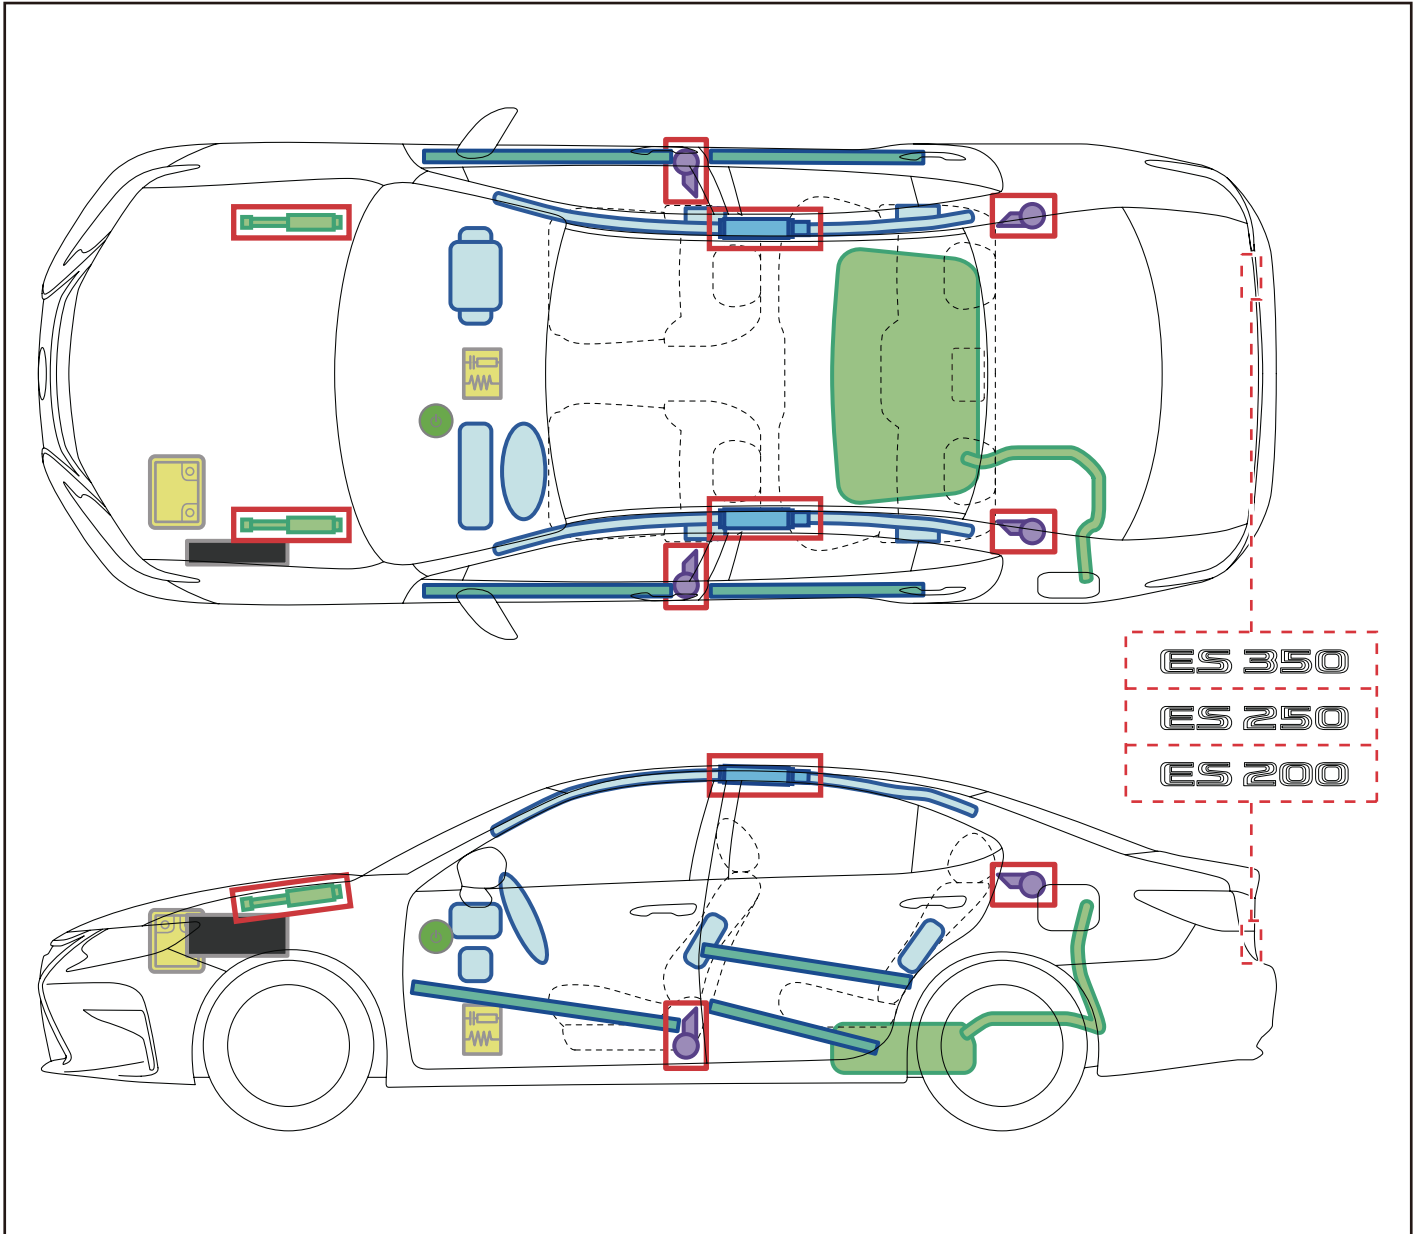

# ES350/250 /200

左驾车型

2015-7

	点火 / 电源开关		保险丝盒		12V 蓄电池
	安全气囊 (包括充气装置)		充气装置		燃料箱
	充气减振器		座椅安全带预紧器 (气体发生器)		结构加强件
	安全气囊电脑	-	-	-	-
-	-	-	-	-	-

### 进入 12V 蓄电池