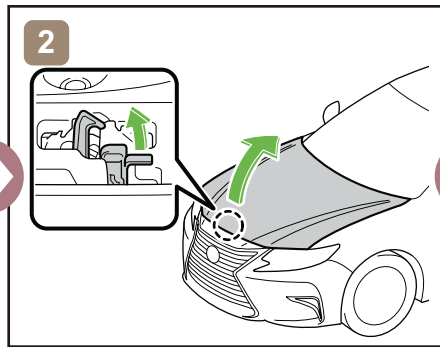

禁用车辆

or

进入 12V 蓄电池

牵引信息

更多详情，请参考“紧急救援指南”

<http://www.lexus.com.cn/>