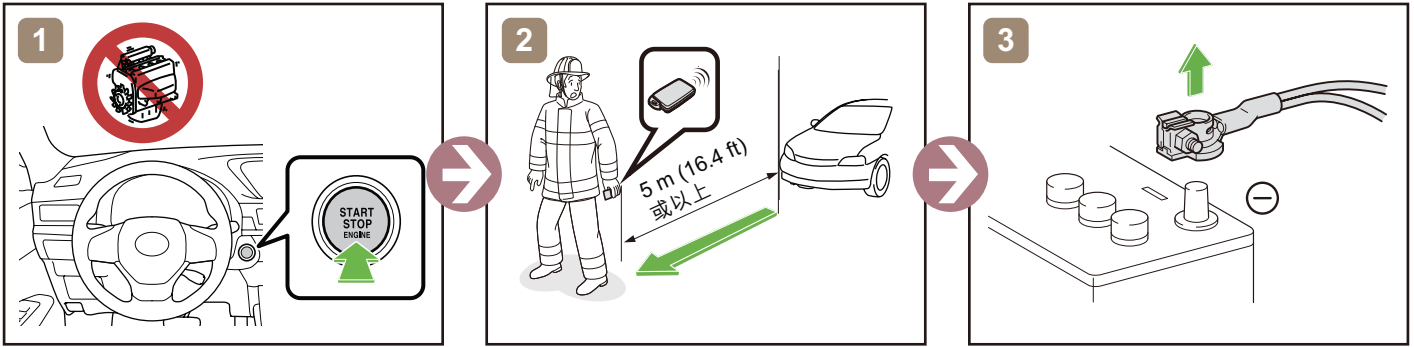

禁用车辆

or

进入 12V 蓄电池

牵引信息

更多详情，请参考“紧急救援指南”

<http://www.lexus.com.cn/>