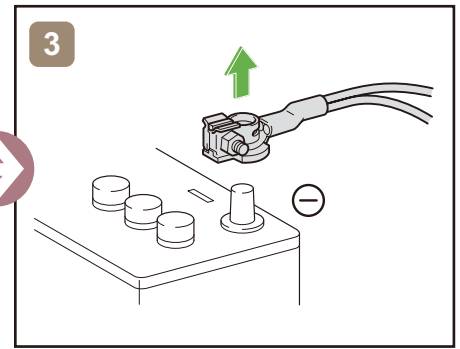

禁用车辆

or

进入 12V 蓄电池

牵引信息

更多详情，请参考“紧急救援指南”

<http://www.lexus.com.cn/>