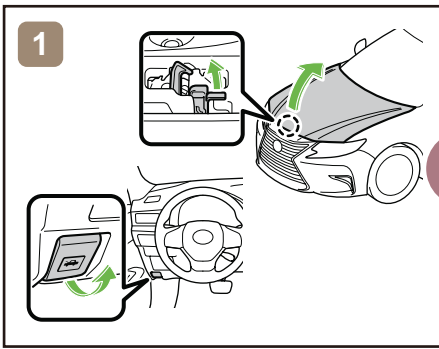

禁用车辆

or

进入 12V 蓄电池

牵引信息

更多详情，请参考“紧急救援指南”

<http://www.lexus.com.cn/>