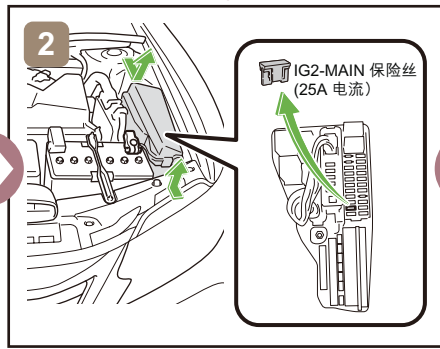

禁用车辆

or

进入 12V 蓄电池

牵引信息

更多详情，请参考“紧急救援指南”

<http://www.lexus.com.cn/>