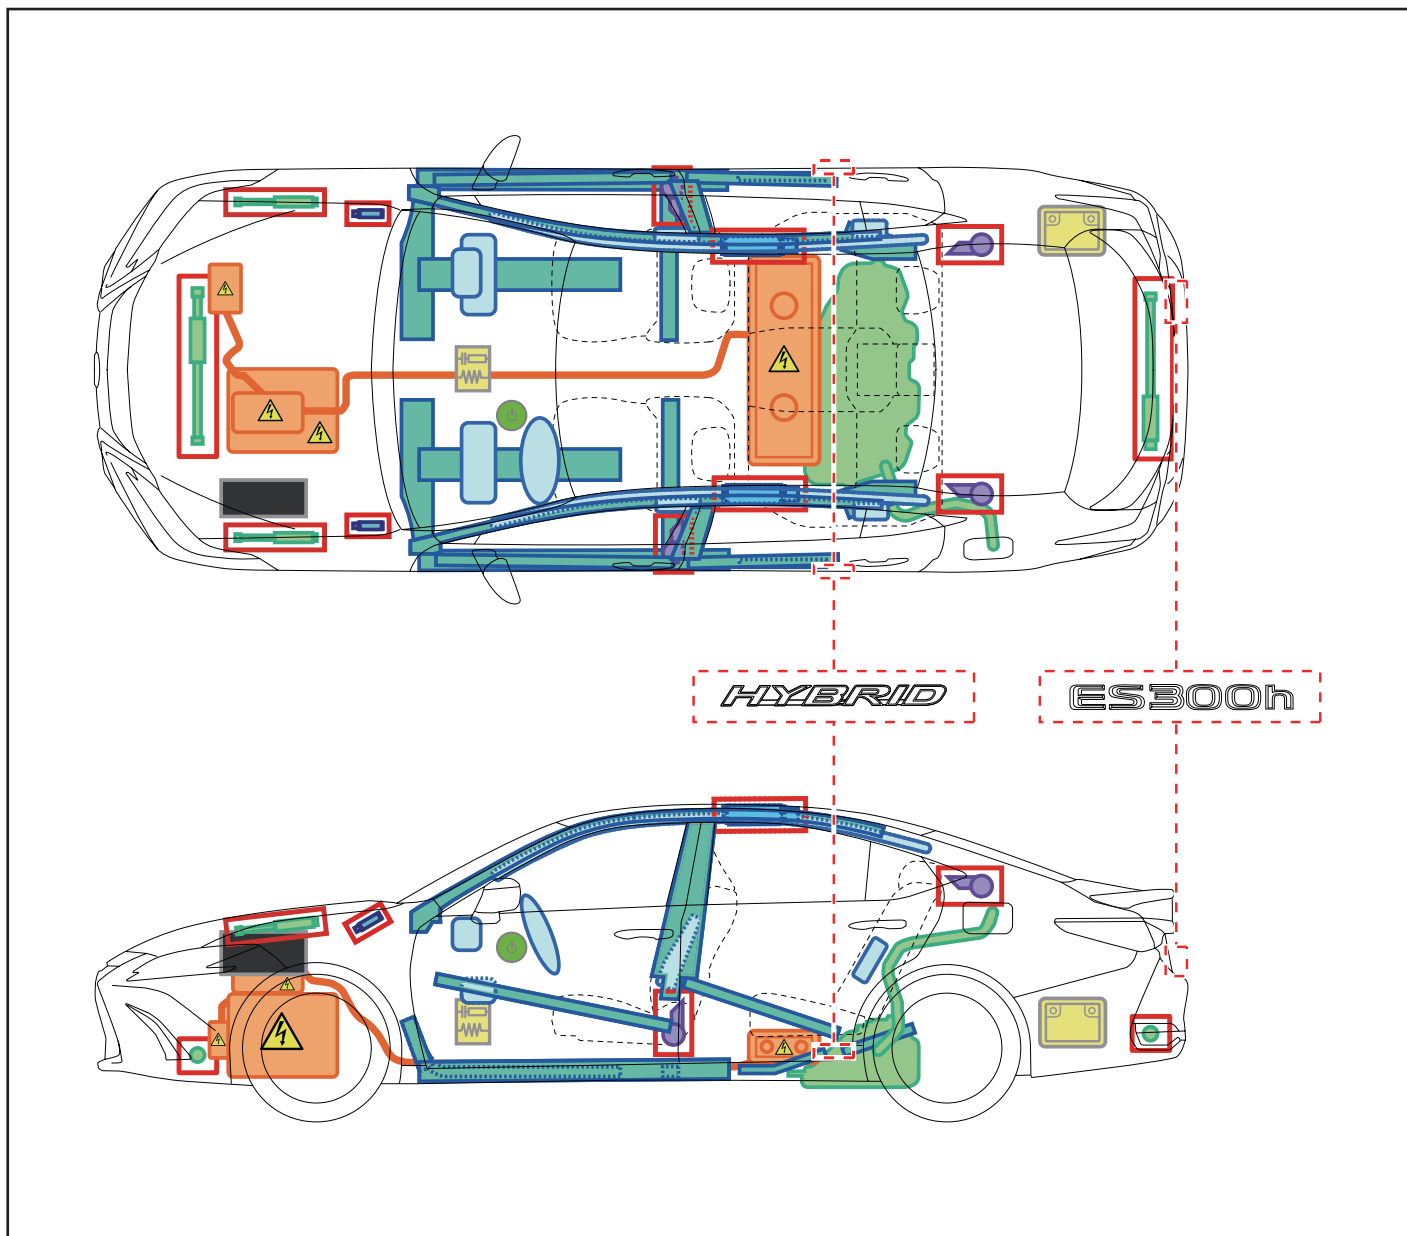

ES300h

LHD

2018-6

	点火 / 电源开关		保险丝盒		12V 蓄电池
	空气囊 (包含充气装置)		充气装置		高压蓄电池
	高压零部件		燃油箱		充气减震器座
	座椅安全带张紧器 (气体发生器)		结构加强件		空气囊电脑
-	-	-	-	-	-

禁用车辆

或

操作 12V 蓄电池

拖车信息