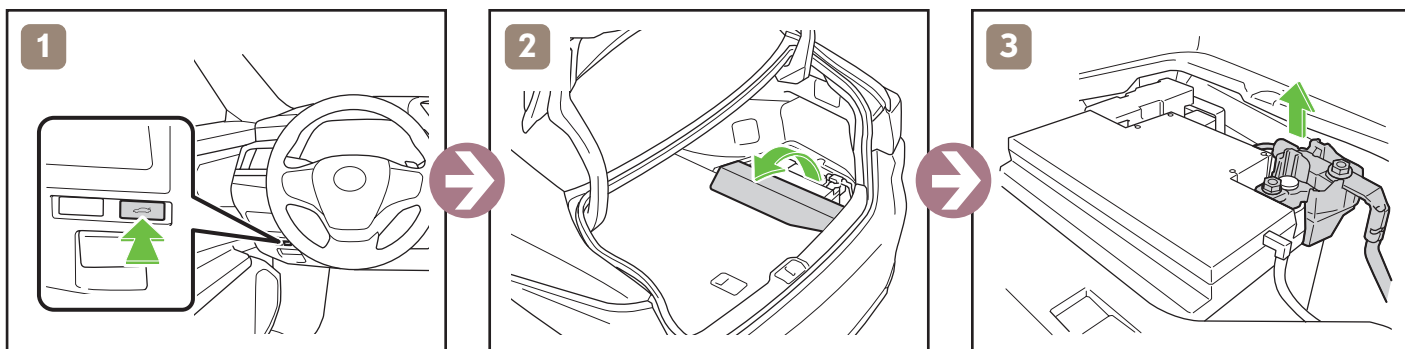

ES300h

LHD

2018-6

	点火 / 电源开关		保险丝盒		12V 蓄电池
	空气囊 (包含充气装置)		充气装置		高压蓄电池
	高压零部件		燃油箱		充气减震器座
	座椅安全带张紧器 (气体发生器)		结构加强件		空气囊电脑
-	-	-	-	-	-

禁用车辆

或

操作 12V 蓄电池

拖车信息