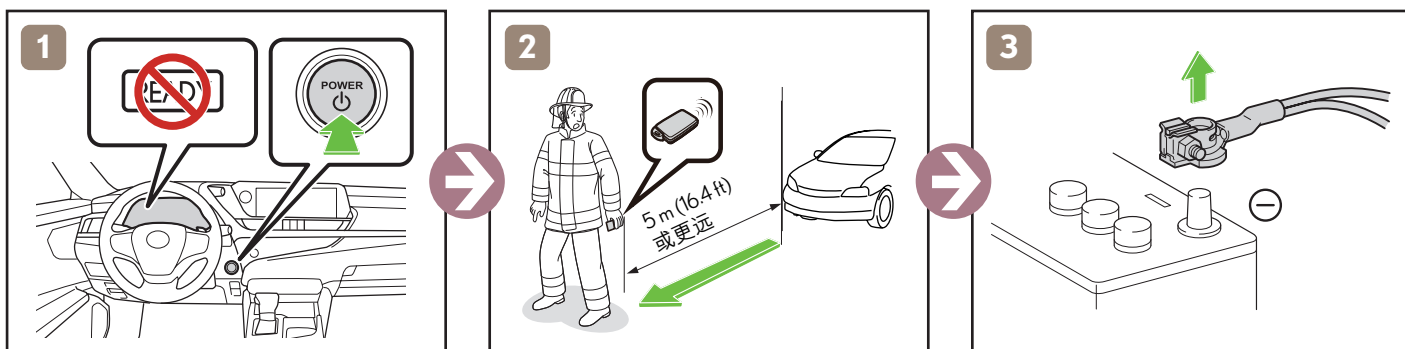

ES300h

LHD

2018-6

	点火 / 电源开关		保险丝盒		12V 蓄电池
	空气囊 (包含充气装置)		充气装置		高压蓄电池
	高压零部件		燃油箱		充气减震器座
	座椅安全带张紧器 (气体发生器)		结构加强件		空气囊电脑
-	-	-	-	-	-

禁用车辆

或

操作 12V 蓄电池

拖车信息