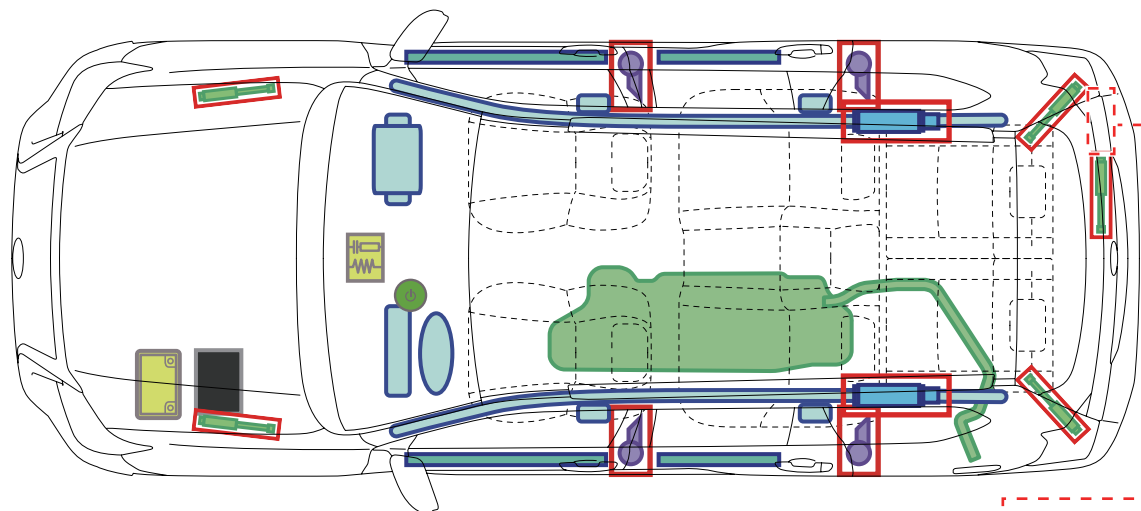

# GX460 / 400

左驾车型  
2013-8

GX400

GX460

	IG 开关		保险丝盒		12V 蓄电池
	安全气囊		气体发生器		燃油箱
	充气式减振器		座椅安全带预紧器		结构加强件
	控制装置	—	—	—	—
—	—	—	—	—	—