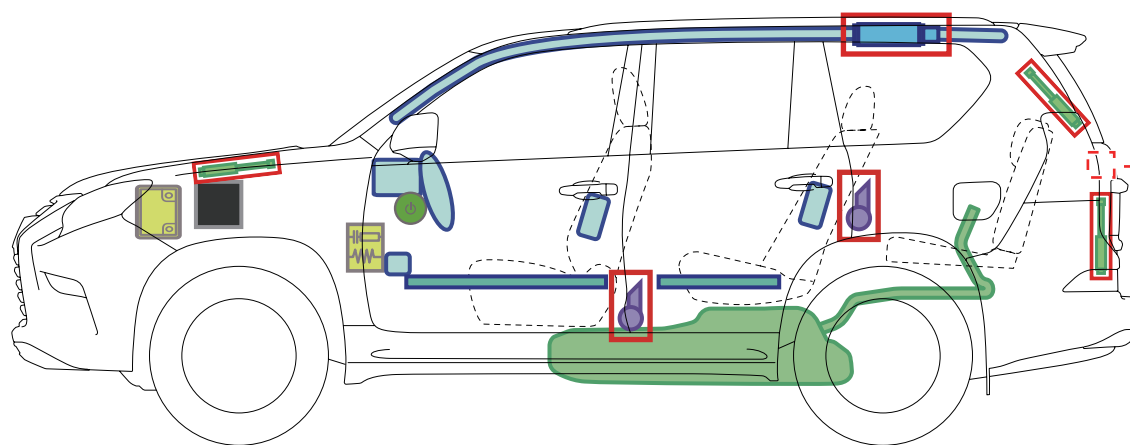

# GX460 / 400

左驾车型  
2013-8

GX400

GX460

	IG 开关		保险丝盒		12V 蓄电池
	安全气囊		气体发生器		燃油箱
	充气式减振器		座椅安全带预紧器		结构加强件
	控制装置	—	—	—	—
—	—	—	—	—	—

### 禁用车辆

或

### 12V 蓄电池的操作